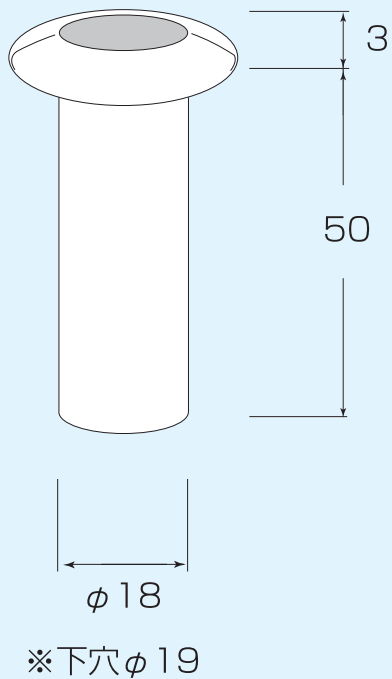

D

ハンガー式テント

新製品

落とし込みキャッチ

TOP

索引

横引きカーテン

横引き関連部材

- 材質：ジュラコン
- 入数：10個
- 重量：9g

単位：mm

HS - OCW

白